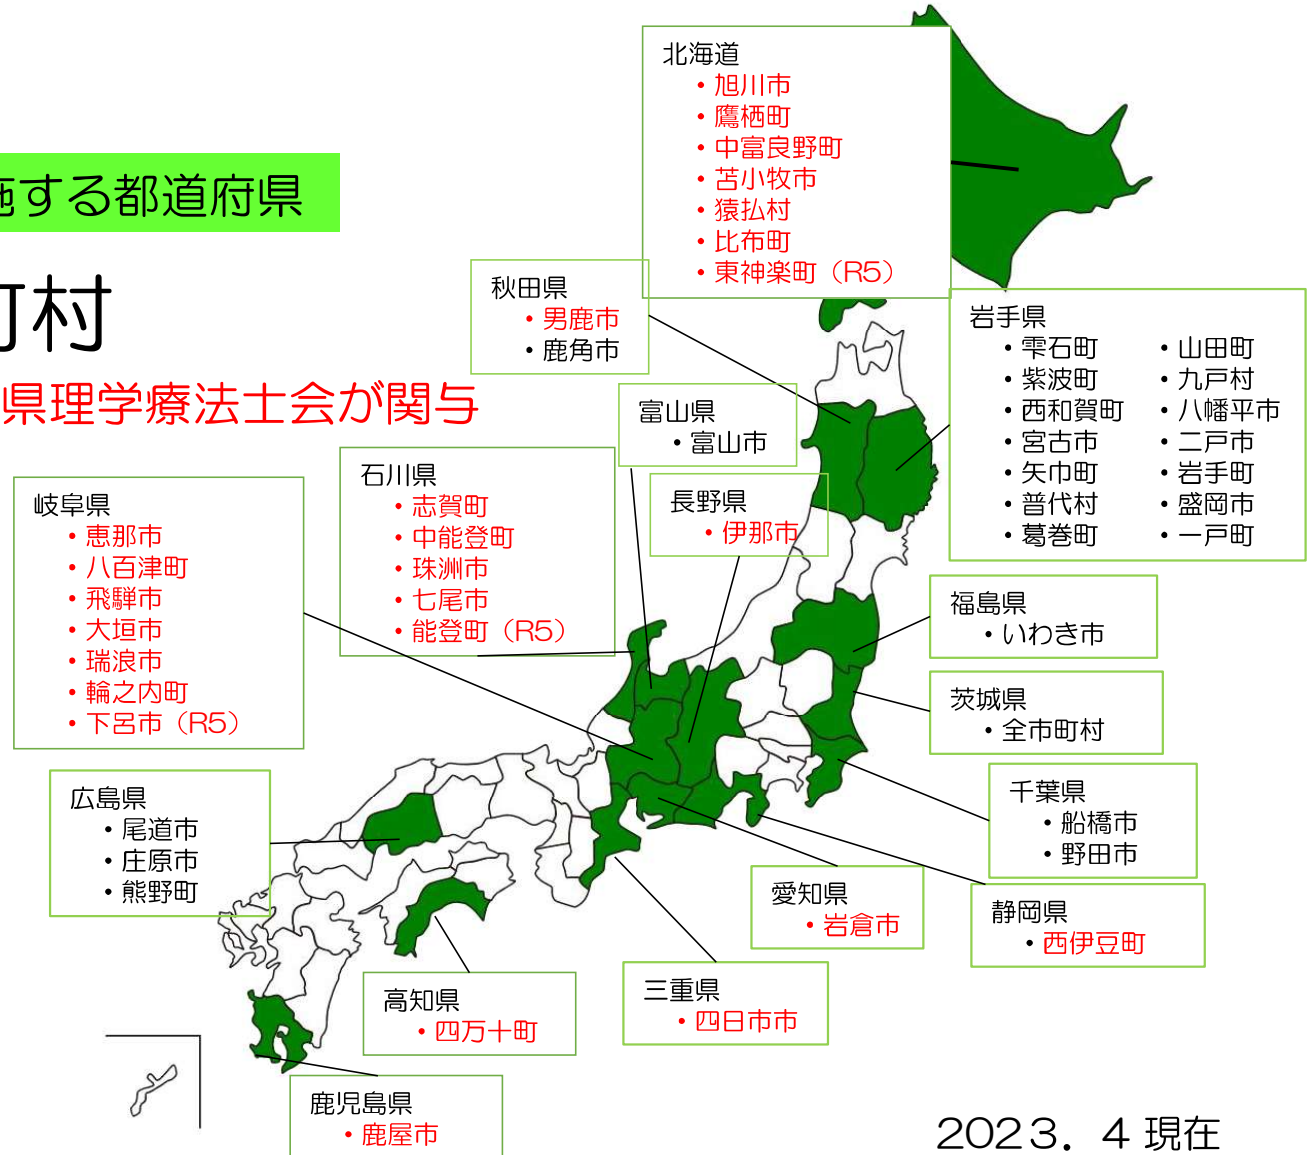

# シルバーリハビリ体操指導士養成事業全国展開の現状

シル・リハ指導士養成事業を実施する都道府県

## 16道県92市町村

うち、26市町（朱字）は都道府県理学療法士会が関与

2023. 4 現在