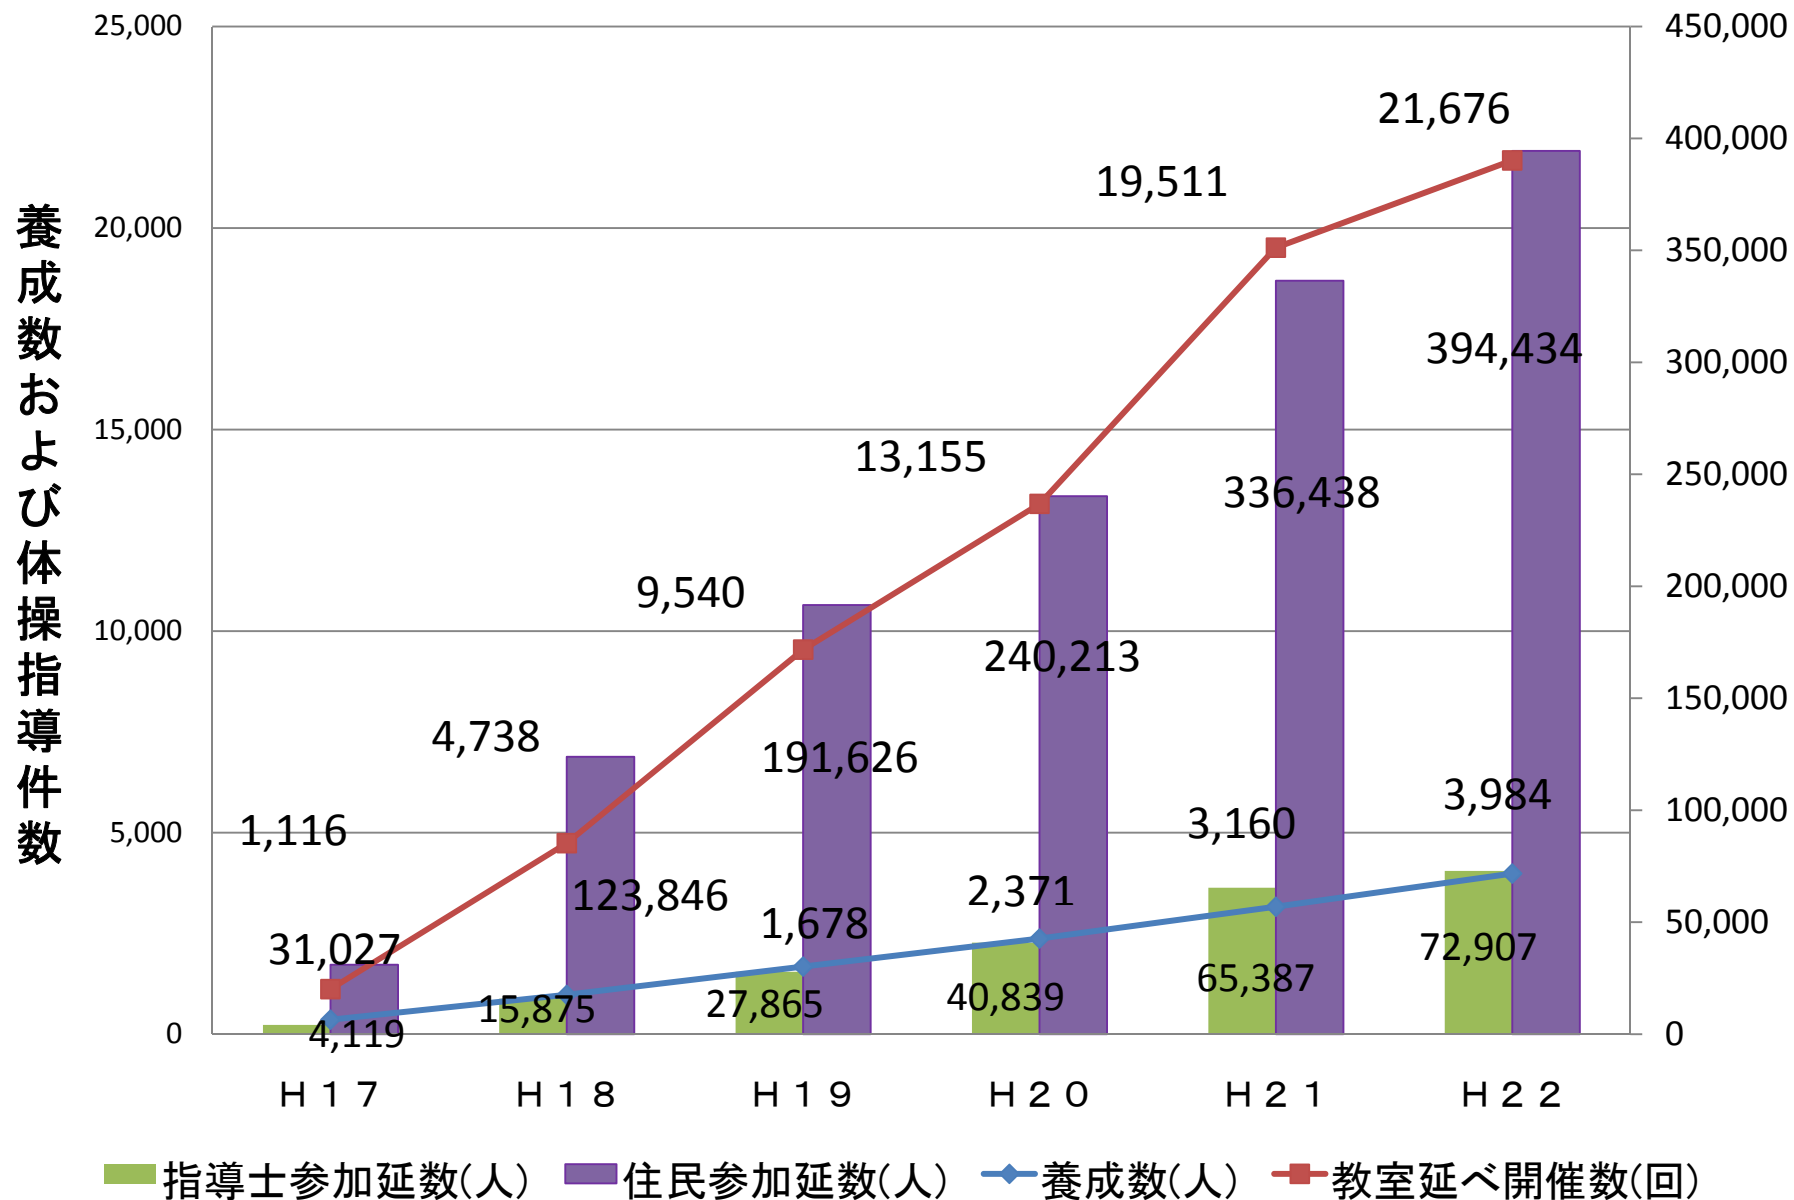

体操指導士活動実績

指導士養成数・活動実績

年度	養成数(人)	教室延べ開催数(回)	指導士参加延数(人)	住民参加延数(人)
H17	359	1,116	4,119	31,027
H18	976	4,738	15,875	123,846
H19	1,678	9,540	27,865	191,626
H20	2,371	13,155	40,839	240,213
H21	3,160	19,511	65,387	336,438
H22	3,984	21,676	72,907	394,434

※H22年度は震災の影響で、やや減となっている。