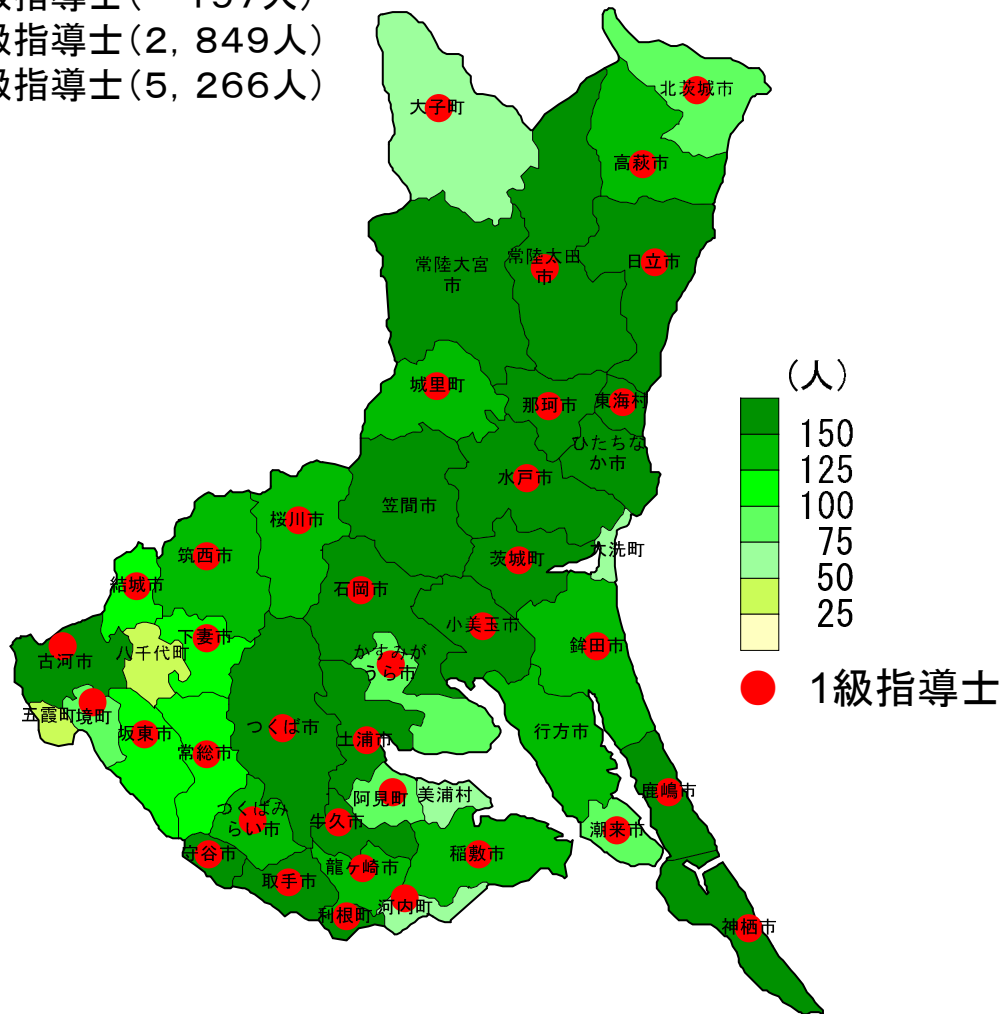

# シルバーリハビリ体操指導士分布状況

(2018. 3. 6 現在)

指導士 合計 8,312人

内訳 1級指導士( 197人)  
2級指導士(2,849人)  
3級指導士(5,266人)

# シルバーリハビリ体操指導士累計(H16～)

(人)