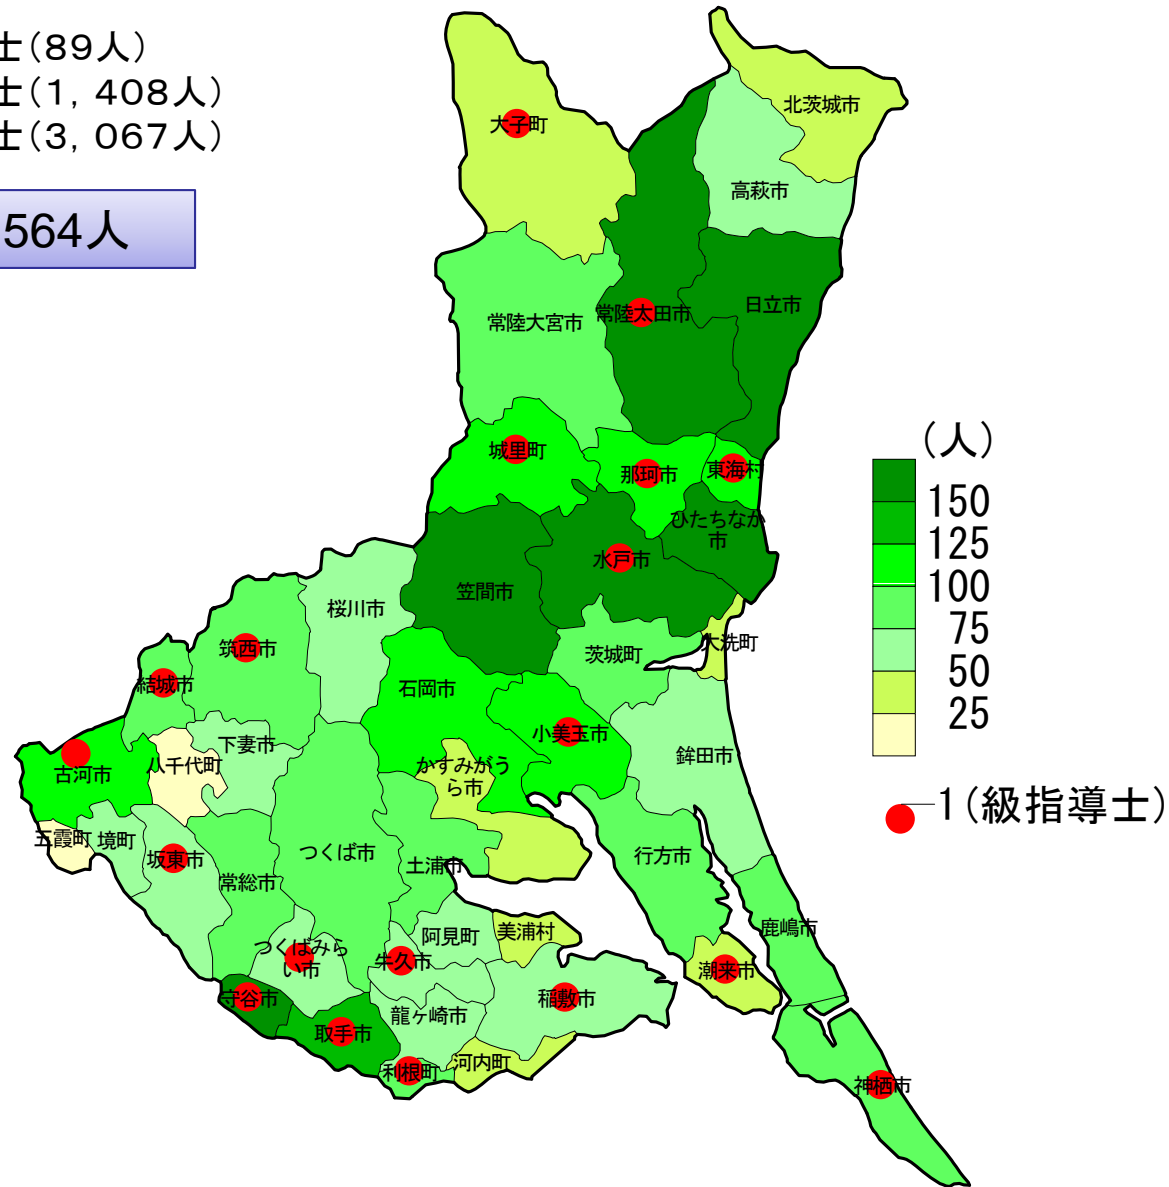

シルバーリハビリ体操指導士(1・2・3級)分布状況(2012. 1. 20)

シルリハ1級指導士(89人)
 シルリハ2級指導士(1,408人)
 シルリハ3級指導士(3,067人)

合計 4,564人

シルバーリハビリ体操指導士月別集計